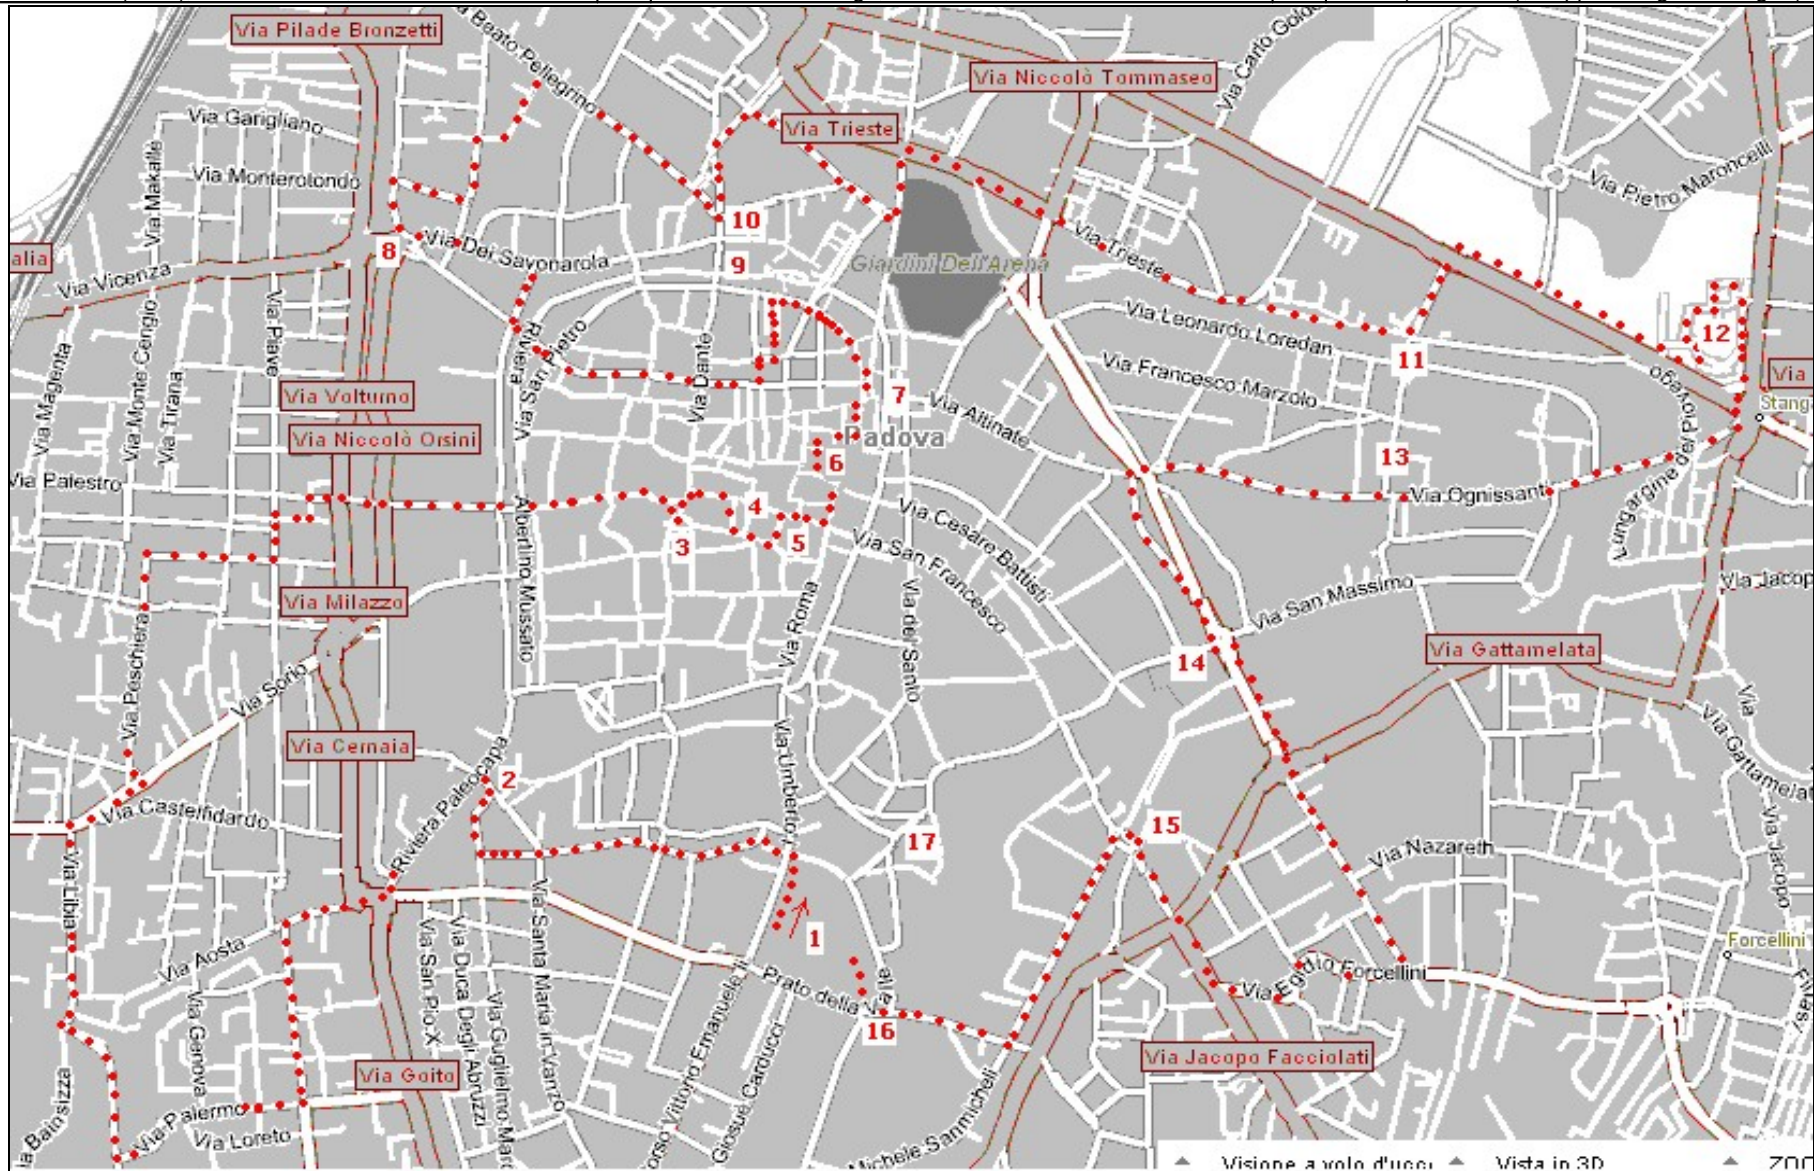

1	Prato della Valle, (XI secolo) Chiesa del Torresino (1718)	7	Piazza Garibaldi, Porta Altinate (1286), S. Fermo	13	Chiesa Ognissanti (IX), La Nave e Porta Portello (1519)
2	Torlonga e Castelvecchio (1242), Orat. S. Michele (1390)	8	Canale Piovego (1209) Porta Savonarola (1530)	14	S. Sofia (1106), Ospedale Giustiniano (1778)
3	Duomo (1551), Battistero (XII), A. Valaresso, Monte, Bonafari	9	Porta Molino (XIII), Torre di Ezzelino III da Romano (1231)	15	Porta Pontecorvo o Porta Liviana (1517)
4	Piazze Capitanio, S. Nicolò (1088), Signori, Erbe, Frutti (XIII)	10	Basilica del Carmine (1491), Porte Contarine (1526)	16	Abbazia di Santa Giustina (dal 304 al 1600)
5	Palazzi d. Ragione (1218), Moroni (XVI), Bo (1405-1539 U)	11	Porta Portello (1519), Edicola (1790) Porto Fluviale	17	Basilica di S. Antonio (1238 - 1310)
6	Caffè Pedrocchi (1831), Piazza Cavour, S. Andrea	12	Piazzale della Stanga, Tre Palazzi, Piazza Zanellato	18	Arena (60-70 d.C.), Cappella degli Scrovegni (1303)